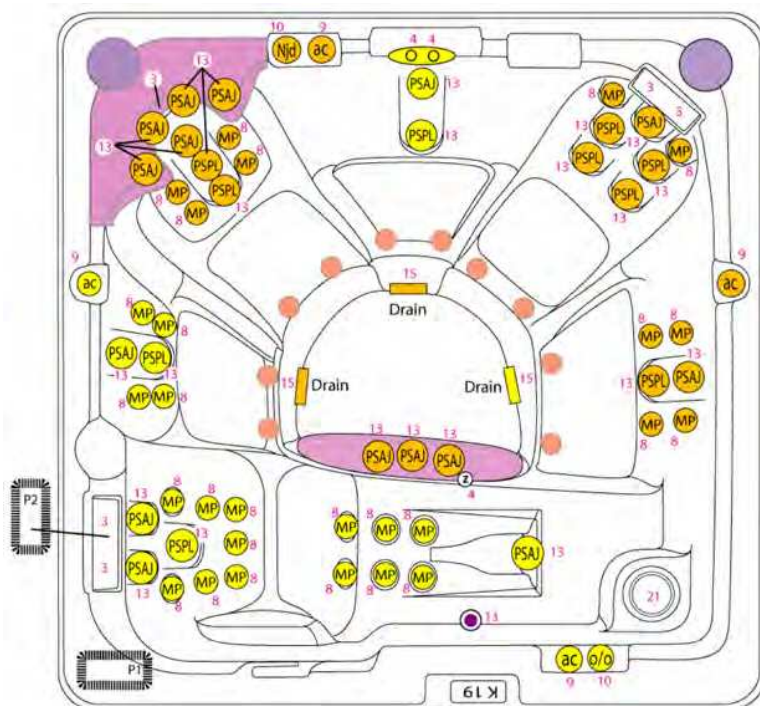

Nouveautés / Trévi by Dynasty Spas / Le plaisir au fil de l'eau

Caractéristiques Produits

OLYMPUS

Spécifications

Jets : 54

Dimensions : 235 x 235 x 92

Volume d'eau : 1608 litres

Poids sec : 386 kg

Nombre de places : 6 dont 1 allongée

Nombre de pompes : 2 dont
1 bi-vitesse (2,5 CV - 1800 watts)

Réchauffeur : 4kw (4000 watts)

Filtration : 1 cartouche filtrante

Accessoires : Ozonateur, projecteur
leds et couverture d'isolation

Habillage : Jupe résine

Coque : Acrylique renforcé polyester

Pack électronique : GECKO XE

Installation électrique : Standard 220 v.

15FEV2010

© Word Pool Innovation - Document non contractuel - Soucieux de toujours améliorer la qualité de sa production, Word Pool Innovation se réserve le droit de modifier sans préavis les caractéristiques de ses modèles. Toutes les dimensions de cette brochure sont données à titre indicatif. Celles-ci pouvant varier en fonction des diverses tolérances nécessaires à la fabrication.