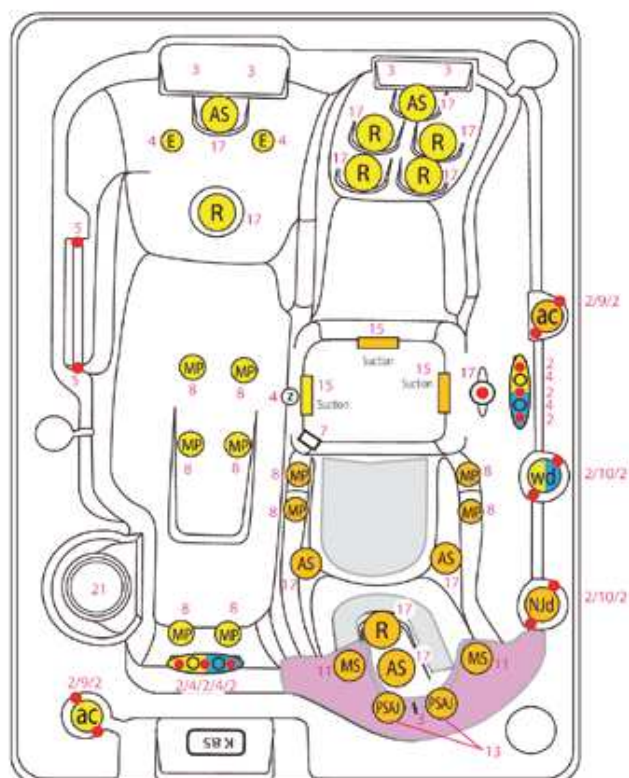

Trévi by Dynasty Spas / Le plaisir au fil de l'eau

Caractéristiques Produits

BARON

Spécifications

Jets : 30
Dimensions : 214 x 153 x 78
Volume d'eau : 852 litres
Poids sec : 261 kilos
Nombre de places : 3 dont 1 allongée
Nombre de pompes : 2 dont
1 bi-vitesse (2,5 CV - 1800 watts)
Réchauffeur : 4kw (4000 watts)
Filtration : 1 cartouche filtrante
Accessoires : Ozonateur, leds
sous vannes et projecteur leds,
couverture d'isolation et de sécurité
Habillage : Jupe résine ou cèdre
Coque : Acrylique renforcée polyester
Pack électronique : GECKO XE
Installation électrique : Standard 220 v.
ou 380 v.

10MARS2010

© Word Pool Innovation - Document non contractuel - Soucieux de toujours améliorer la qualité de sa production, Word Pool Innovation se réserve le droit de modifier sans préavis les caractéristiques de ses modèles. Toutes les dimensions de cette brochure sont données à titre indicatif. Celles-ci pouvant varier en fonction des diverses tolérances nécessaires à la fabrication.